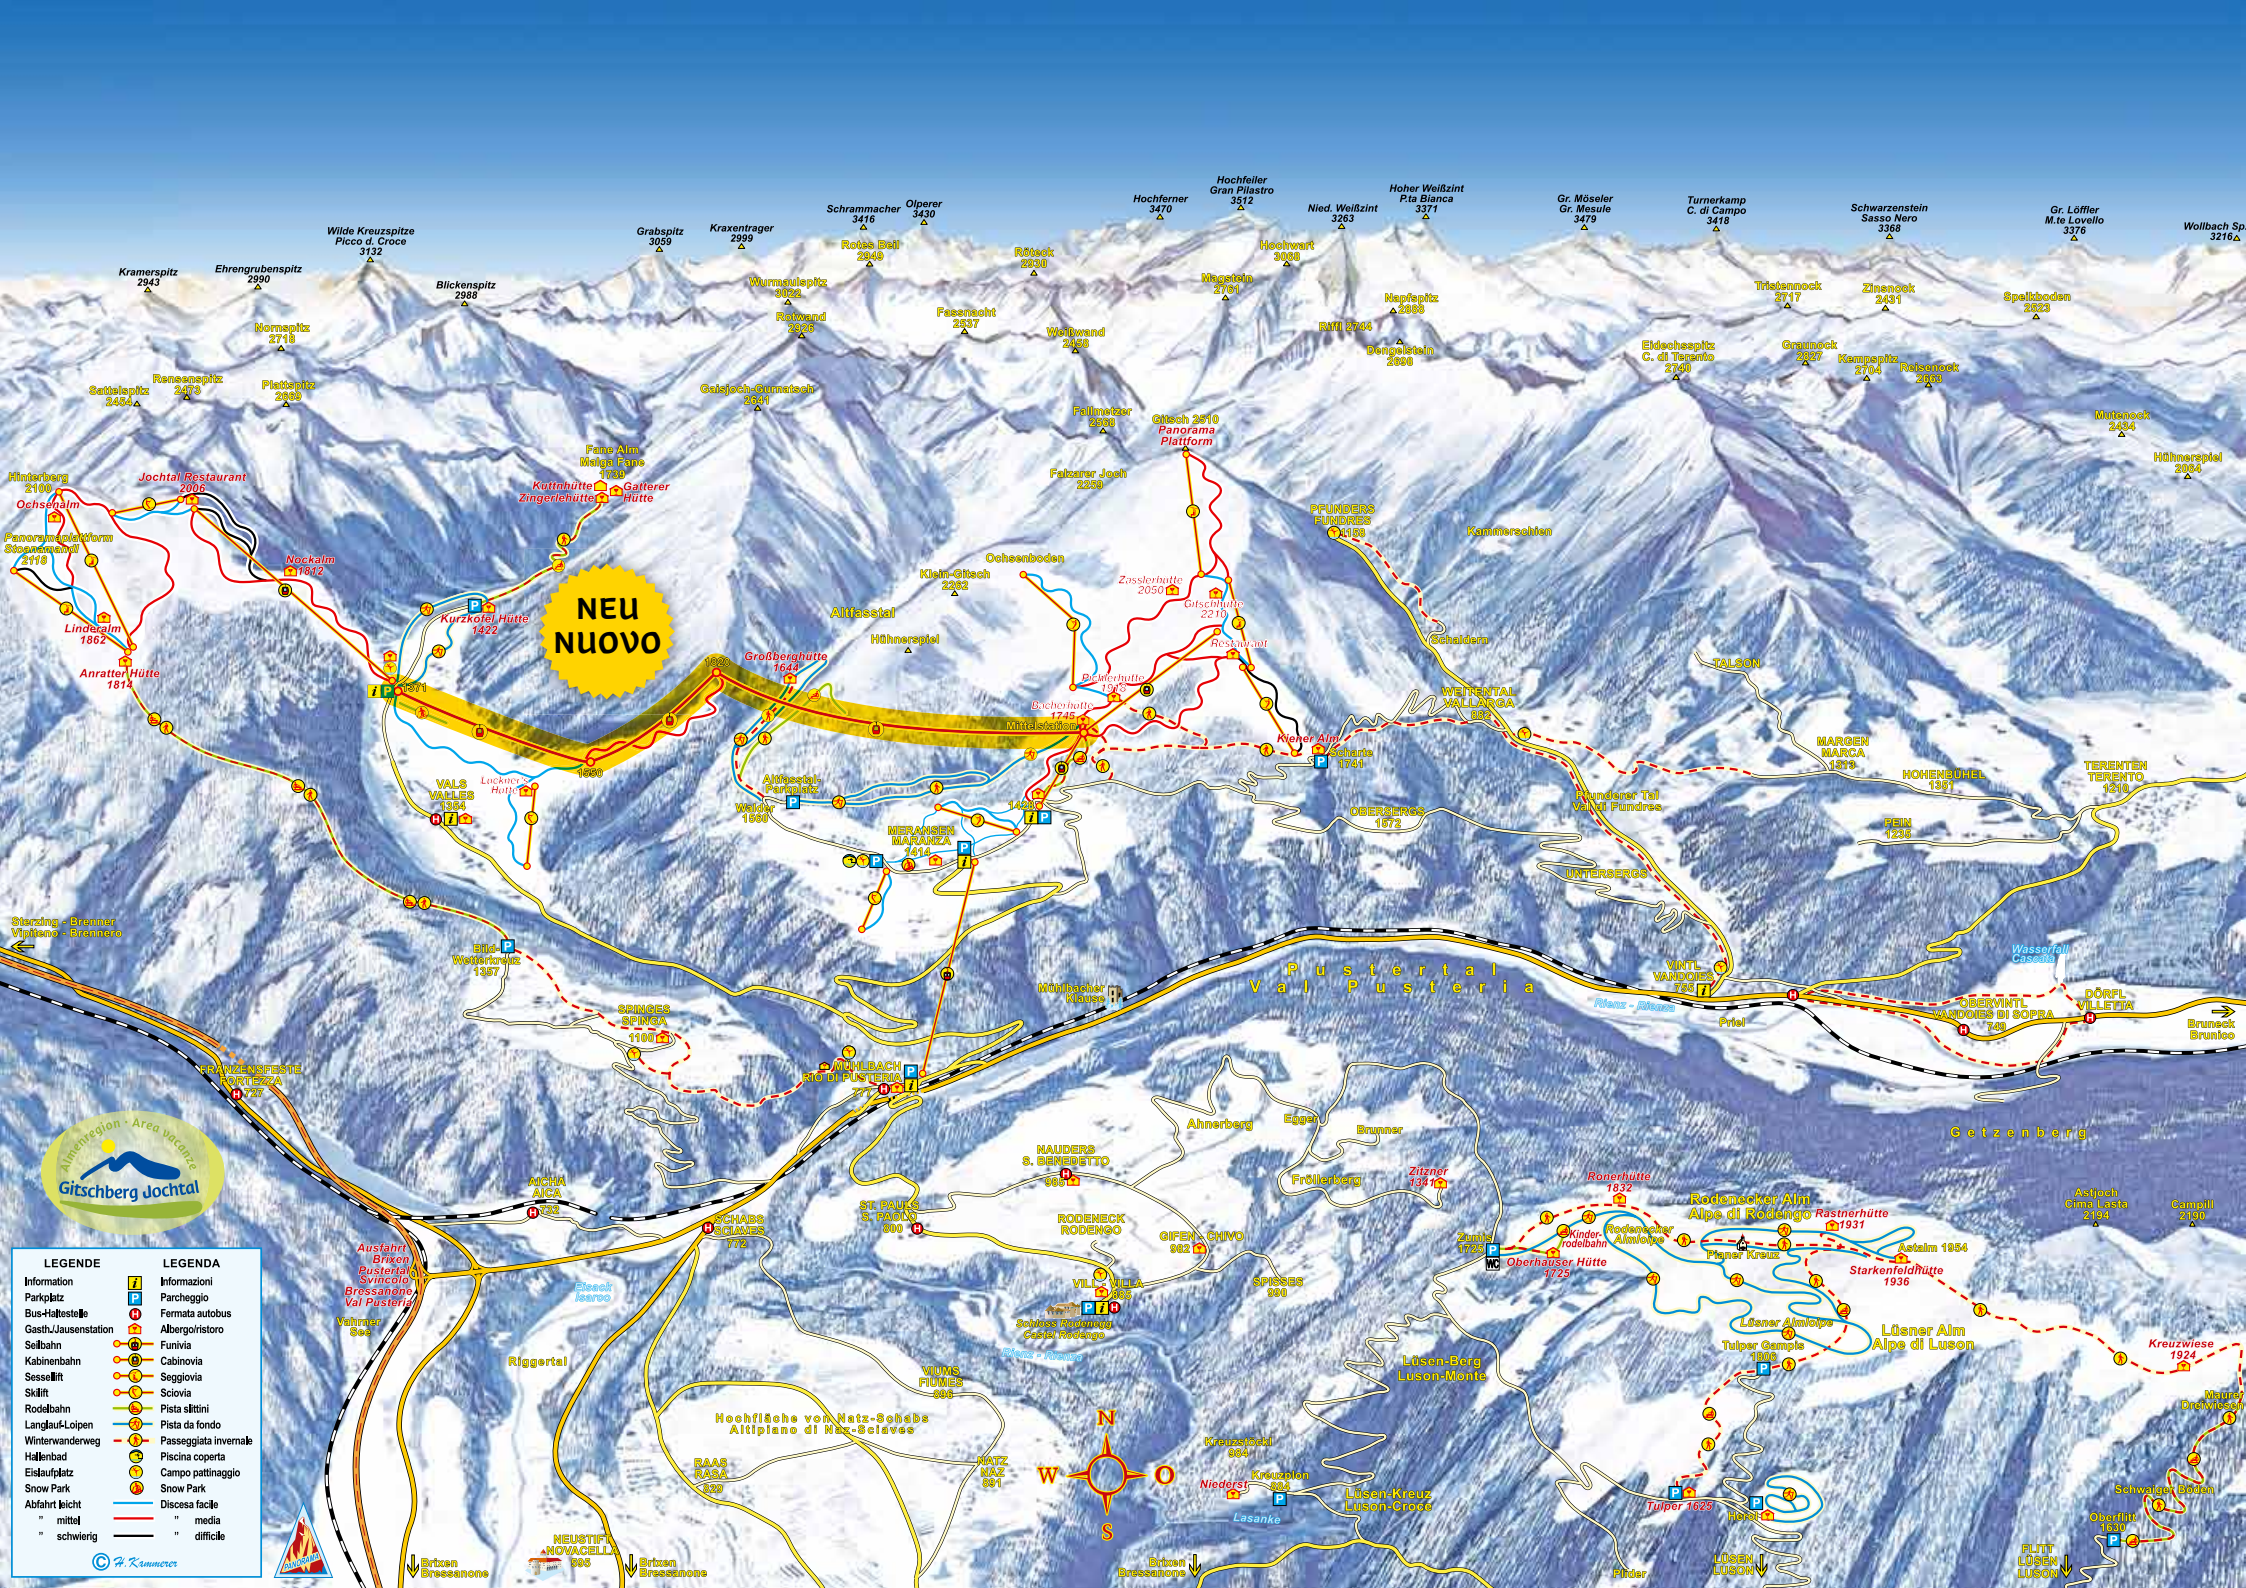

# AB WINTER · DA INVERNO 2011/2012 VERBINDUNGSBAHN · IMPIANTO DI COLLEGAMENTO GITSCHBERG JOCHTAL

44 Pistenkilometer · chilometri di piste  
16 Aufstiegsanlagen · impianti di risalita

**NEU  
NUOVO**

LEGENDE	LEGENDA
Information	Informazioni
Parkplatz	Parcheggio
Bus-Haltestelle	Fermata autobus
Gasth./Jausenstation	Albergo/ristoro
Sesselbahn	Funivia
Kabinenbahn	Cabinovia
Sessellift	Seggiovia
Skilift	Sciovia
Rodelbahn	Pista slittini
Langlauf-Loipen	Pista da fondo
Winterwanderweg	Passigliata invernale
Hallenbad	Piscina coperta
Eislaufplatz	Campo pattinaggio
Snow Park	Snow Park
Abfahrt leicht	Discesa facile
" mittel	" media
" schwierig	" difficile