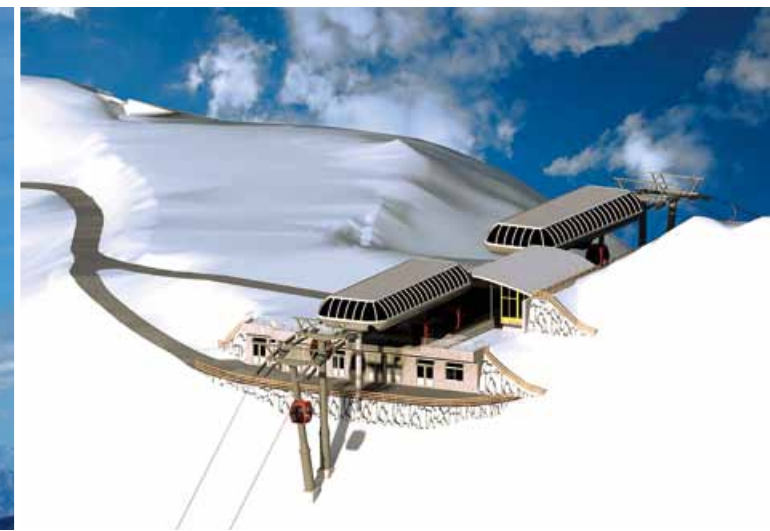

# AB WINTER · DA INVERNO 2011/2012 VERBINDUNGSBAHN · IMPIANTO DI COLLEGAMENTO GITSCHBERG JOCHTAL

44 Pistenkilometer · chilometri di piste  
16 Aufstiegsanlagen · impianti di risalita

**NEU  
NUOVO**

LEGENDE	LEGENDA
Information	Informazioni
Parkplatz	Parcheggio
Bus-Haltestelle	Fermata autobus
Gasth./Jausenstation	Albergo/ristoro
Sesselbahn	Funivia
Kabinenbahn	Cabinovia
Sessellift	Seggiovia
Skilift	Sciovia
Rodelbahn	Pista slittini
Langlauf-Loipen	Pista da fondo
Winterwanderweg	Passigliata invernale
Hallenbad	Piscina coperta
Eislaufplatz	Campo pattinaggio
Snow Park	Snow Park
Abfahrt leicht	Discesa facile
" mittel	" media
" schwierig	" difficile